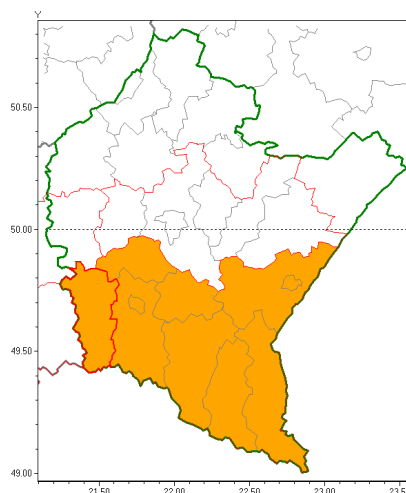

Zasięg ostrzeżenia w województwie

Burze z gradem

Ostrzeżenie meteorologiczne Nr 3

Nazwa biura	IMGW-PIB Biuro Prognoz Meteorologicznych w Krakowie
Zjawisko/stopień zagrożenia	Burze z gradem/ 2
Obszar	województwo podkarpackie powiat jasielski
Ważność	od godz. 13:30 dnia 08.06.2018 do godz. 19:30 dnia 08.06.2018
Przebieg	Prognozuje się wystąpienie burz z opadami deszczu, lokalnie także gradu. Suma opadów miejscami od 25 mm do 40 mm, a porywy wiatru do 70 km/h.
Prawdopodobieństwo wystąpienia zjawiska(%)	80%
Uwagi	Brak.
Dyrektor synoptyk IMGW-PIB	Iwona Lelko
Godzina i data wydania	godz. 07:05 dnia 08.06.2018
SMS	IMGW-PIB OSTRZEŻA: BURZE Z GRADEM/2 podkarpackie/jasielski od 13:30/08.06 do 19:30/08.06.2018 deszcz 40 mm, porywy 70 km/h