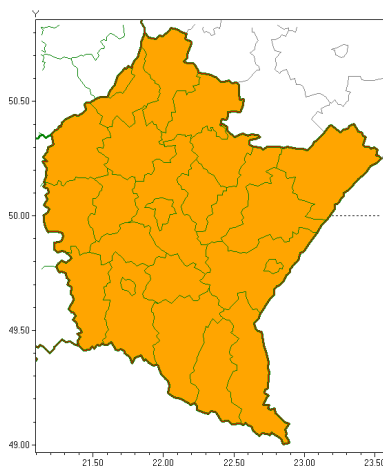

### Zasięg ostrzeżeń w województwie

Burze z gradem  
2018-06-21 07:45

**WOJEWÓDZTWO PODKARPACKIE**  
**OSTRZEŻENIA METEOROLOGICZNE ZBIORCZO NR 8**  
**WYKAZ OBSZARÓW ZUJCIANYCH OSTRZEŻENIAMI**  
**o godz. 07:45 dnia 21.06.2018**

Zjawisko/Stopień zagrożenia	Burze z gradem/2
Obszar	powiaty: bieszczadzki, brzozowski, dębicki, jarosławski, jasielski, kolbuszowski, Krosno, krośnieński, leski, leżajski, lubaczowski, łąkaucki, mielecki, niżański, przemyski, Przemyśl, przeworski, ropczycko-sędziszowski, rzeszowski, Rzeszów, sanocki, stalowowolski, strzyżowski, Tarnobrzeg, tarnobrzeski
Ważność	od godz. 17:00 dnia 21.06.2018 do godz. 07:00 dnia 22.06.2018
Prawdopodobieństwo	80%
Przebieg	Prognozuje się wystąpienie burz z opadami deszczu miejscami od 25 mm do 40 mm, lokalnie do 50 mm oraz porywami wiatru do 100 km/h. Miejscami grad.
SMS/RSO	Woj. podkarpackie (wszystkie powiaty), IMGW-PIB wydał ostrzeżenie drugiego stopnia o burzach z gradem
Dyrektor synoptyk IMGW-PIB	Monika Kaseja